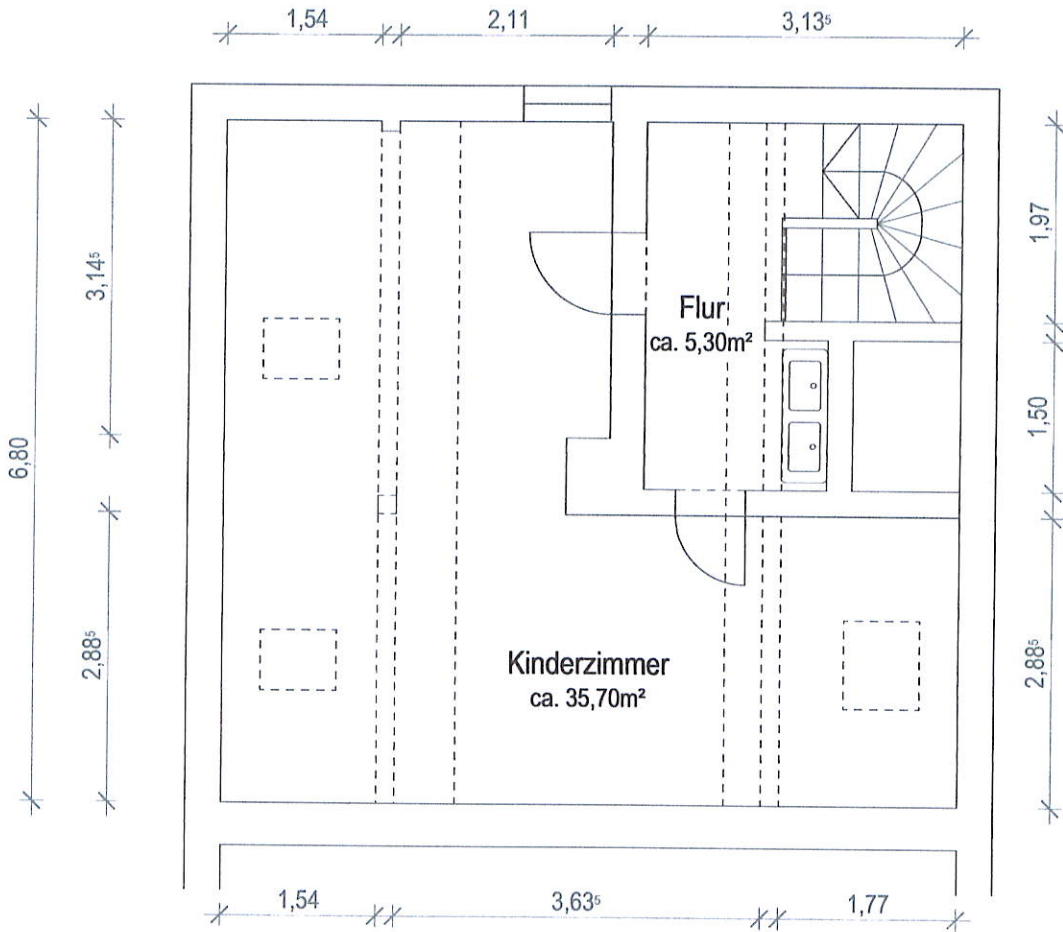

vereinfachter Schnitt der Höhen im Dachgeschoss

Wohnfläche: ca. 41m²
davon 17,27m² \geq 2m Raumhöhe
und 4,80m² \geq 1m Raumhöhe

Grundriss Dachgeschoss (unmaßstäblich)

Raumhöhe bis ca. 2,80m